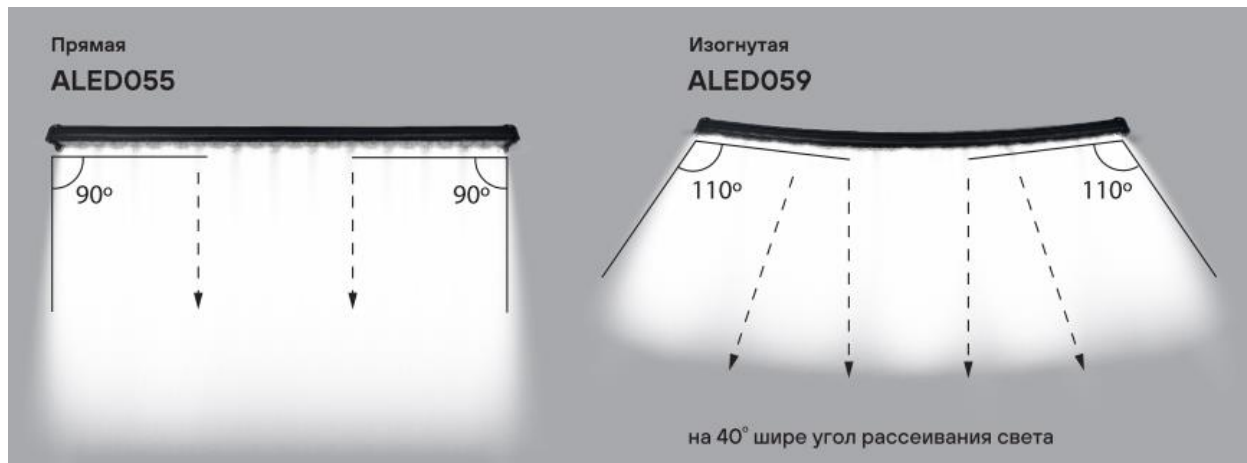

	<p>Код: ALED056</p> <p>НАЗВАНИЕ (полное): Фара светодиодная (балка) двухрядная изогнутая, 40 LED комбинированный свет, 120W, (555x78x60) 12/24V</p> <p>Преимущества:</p> <ul style="list-style-type: none">• Для дальнего и ближнего света• 24 гладких и 16 ребристых рефлекторов• Изогнутая форма- шире угол рассеивания• Мощные светодиоды CREE 3W• Ударопрочный алюминиевый корпус с радиатором• Теплопроводящая плата с термоинтерфейсом• Регулировка наклона и поворота• Класс пылевлагозащиты IP67 <p>Комплектация: Фара светодиодная - 1 шт. Комплект крепежа – 2 шт. Руководство по эксплуатации - 1 шт. Гарантийный талон - 1 шт. Упаковочная коробка - 1 шт.</p> <p>Цена РРЦ: 5190 руб.</p>
	<p>Код: ALED057</p> <p>НАЗВАНИЕ (полное): Фара светодиодная (балка) двухрядная изогнутая, 60 LED комбинированный свет, 180W, (820x78x60) 12/24V</p> <p>Преимущества:</p> <ul style="list-style-type: none">• Для дальнего и ближнего света• 36 гладких и 24 ребристых рефлекторов• Изогнутая форма- шире угол рассеивания• Мощные светодиоды CREE 3W• Ударопрочный алюминиевый корпус с радиатором• Теплопроводящая плата с термоинтерфейсом• Регулировка наклона и поворота• Класс пылевлагозащиты IP67 <p>Комплектация: Фара светодиодная - 1 шт. Комплект крепежа – 2 шт. Руководство по эксплуатации - 1 шт. Гарантийный талон - 1 шт. Упаковочная коробка - 1 шт.</p> <p>Цена РРЦ: 7220 руб.</p>