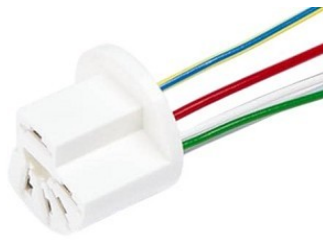

Название:	Разъём 4 pin с проводами для плафона освещения салона Лада 2115, 2114, 2112, 2110, 2109 (AECC438)
------------------	---

ОЕМ:	2114371402001, 21083724378
-------------	----------------------------

Артикул:	AECC438
-----------------	---------

Назначение:	Используется для замены вышедшего из строя заводского соединительного разъёма.
--------------------	--

Преимущества:	Полное соответствие оригинальному разъёму автопроизводителя — идеально подходит для замены изношенных или поврежденных оригинальных разъёмов. Высокое качество материалов — надёжная защита от перепадов температуры и других неблагоприятных факторов. Безопасность — исключает риски повреждения других компонентов и электрических цепей, что особенно важно для стабильной работы системы зажигания.
----------------------	--

Название:	Разъёмы 4 pin (2 мама + 2 папа) с проводами универсальные, кмпл 4шт. (AECC439)
ОЕМ:	
Артикул:	AECC439
Назначение:	Используется для замены вышедшего из строя заводского соединительного разъёма.
Преимущества:	
Характеристики:	Количество контактов: 4; Длина провода, см: 10; Номинальное напряжение, В: 24; Тип разъёма: Герметичный; Тип изделия: Электрический; Сопутствующие товары: AECC110, AECC198; Тип контакта: мама
Ссылка:	https://airline.su/AECC439
Применяемость:	
Цена розничная:	770