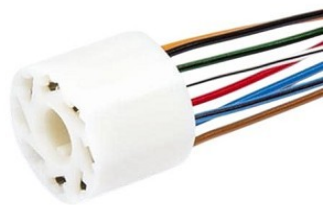

Применяемость:	AUDI A3 (8P1) AUDI A4 B7 (8EC) AUDI A5 (8T3) AUDI A6 C6 (4F2) AUDI A6 C6 Avant (4F5) AUDI A6 C7 (4G2, 4GC) AUDI A6 C8 (4A2) AUDI A7 Sportback (4GA, 4GF) AUDI A8 D3 (4E2, 4E8) AUDI A8 D5 (4N2, 4N8, 4NC, 4NL) AUDI Q5 (FYB, FYG) AUDI Q7 (4LB) AUDI Q7 (4MB, 4MG, 4MQ) AUDI Q8 (4MN, 4MT) SKODA OCTAVIA II (1Z3) VW GOLF V (1K1) VW PASSAT B6 (3C2) VW PASSAT B6 Variant (3C5) VW TOUAREG (7LA, 7L6, 7L7) VW TOUAREG (7P5, 7P6)
Цена розничная:	485
Название:	Разъем 2 pin с проводами для генератора VAG Fabia, Rapid, Polo; звук. сигнала VAG, Haval (AECC451)
ОЕМ:	03D 903 025 E, 03D 903 025 EX, 03D903025H, 03D903025HX, 03D903025J, 03D903025JX, 3D903025H, 3D903025HX, 3D903025J, 3D903025JX, 439481, SG8B023, SG9B048, SG9B057, 4D0971992
Артикул:	AECC451
Назначение:	Используется для замены вышедшего из строя заводского соединительного разъёма.
Преимущества:	Полное соответствие оригинальному разъёму автопроизводителя — идеально подходит для замены изношенных или поврежденных оригинальных разъёмов. Высокое качество материалов — надёжная защита от перепадов температуры и других неблагоприятных факторов. Безопасность — исключает риски повреждения других компонентов и электрических цепей, что особенно важно для стабильной работы системы зажигания.
Характеристики:	Сопутствующие товары: LG 1804; Количество контактов: 2; Номинальное напряжение, В: 24; Тип изделия: Электрический; Длина провода, см: 10; Тип разъёма: Герметичный; Тип контакта: мама
Ссылка:	https://airline.su/AECC451