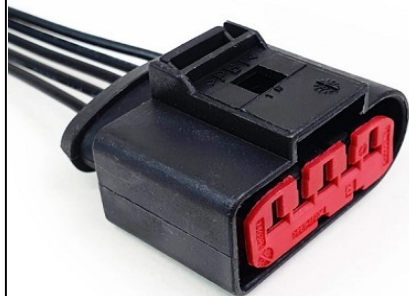

31.05.2026

Уважаемые Партнеры!**AIRLINE расширяет ассортимент товарных групп: Разъёмы соединительные**

	Название:	Разъём 1 pin с проводами для датчика авар. давл. масл для VAG Octavia, Jetta, Tiguan, Golf (AECC045)
	ОЕМ:	1 428 055, 1M21 9278 BA, 1 094 739, 6M21 9278 BA, 1 461 878, 95 VW 9278 EA, 06A 919 081 J, 06A919081D, 06A919081E, 06A919081A, 06A 919 081 F
	Артикул:	AECC045
	Назначение:	Используется для замены вышедшего из строя заводского соединительного разъёма.
	Преимущества:	<p>Полное соответствие оригинальному разъёму автопроизводителя — идеально подходит для замены изношенных или поврежденных оригинальных разъёмов.</p> <p>Высокое качество материалов — надёжная защита от перепадов температуры и других неблагоприятных факторов.</p> <p>Безопасность — исключает риски повреждения других компонентов и электрических цепей, что особенно важно для стабильной работы системы зажигания.</p>
	Характеристики:	<p>Сопутствующие товары: VS-OE 1818, AECC235;</p> <p>Длина провода, см: 10;</p> <p>Количество контактов: 1;</p> <p>Номинальное напряжение, В: 24;</p> <p>Тип разъёма: Герметичный;</p> <p>Тип изделия: Электрический;</p> <p>Тип контакта: мама</p>
	Ссылка:	https://airline.su/AECC045
	Применяемость:	<p>AUDI A4 B5 (8D2)</p> <p>AUDI A4 B6 (8E2)</p> <p>AUDI A4 B7 (8EC)</p> <p>AUDI A6 C5 (4B2, 4B4)</p> <p>SKODA OCTAVIA I (1U2)</p> <p>SKODA OCTAVIA II (1Z3)</p> <p>VW BORA I (1J2)</p> <p>VW GOLF IV (1J1)</p> <p>VW GOLF PLUS V (5M1, 521)</p> <p>VW GOLF V (1K1)</p> <p>VW GOLF VI (5K1)</p> <p>VW JETTA III (1K2)</p> <p>VW PASSAT B5 (3B2)</p> <p>VW PASSAT B5 Variant (3B5)</p> <p>VW PASSAT B5.5 (3B3)</p> <p>VW PASSAT B6 (3C2)</p> <p>VW PASSAT CC B6 (357)</p> <p>VW SHARAN (7M8, 7M9, 7M6)</p> <p>VW TIGUAN (5N_)</p> <p>VW TOUAREG (7LA, 7L6, 7L7)</p>
Цена розничная:	245	
	Название:	Разъем 5 pin с проводами для ДМРВ VAG Sharan, Octavia, Golf, A3, A4, Ford Galaxy (AECC139)