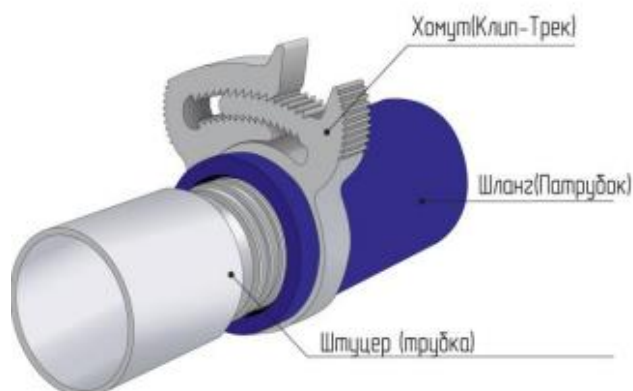

06.06.2023

Новинки AIRLINE

ХОМУТЫ ПЛАСТИКОВЫЕ СИЛОВЫЕ С ЗУБЧАТЫМ ЗАМКОМ

РАСШИРЕНИЕ ЛИНЕКИ

Компания AIRLINE представляет новинки-Хомуты силовые пластиковые с зубчатыми замками, двух новых типоразмеров. Применяются для крепления и герметизации соединений шлангов и патрубков небольших диаметров.

Конструктив зуб-зацепного запорного устройства «Клип-Трек» обеспечивает прочность и надежность, обусловленную его уникальным двойным рядом зубьев в блокирующем замке. Установка происходит путем сжатия замка с помощью переставных клещей. Двойной ряд зубьев позволяет создать наибольшую зажимную силу, чем у подобных изделий с однорядным устройством замка. Дополнительные выступы-упоры, расположенные на верхних поверхностях частей запорного механизма, в виде скругленного с одного края треугольника, помогают разъединять хомут без использования специального дополнительного инструмента, и делают хомут универсальным и многоразовым для использования. Благодаря данной конструкции, теперь предоставляется возможность быстрой и простой установки хомута на элементы округлой формы.