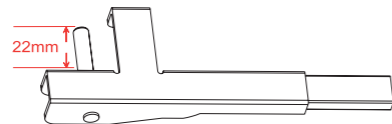

A1 Hook 9x3, 9x4мм

A2 Push button 19мм

A3 Push button 16мм

A4 Pinch tab

A5 Side pin 22мм

A6 Bayonet Arm 8x4мм

A7 Bayonet 7x3мм

A8 Claw

A9 Pin Lock 13мм

A10 Side pin 17мм

A11 DNTL1.1

A12 MBTL1.1

A13 Top lock

A14 VATL 5.1

A15 Hook 8x3мм

Щетки стеклоочистителя AIRLINE проходят целый ряд обязательных испытаний: